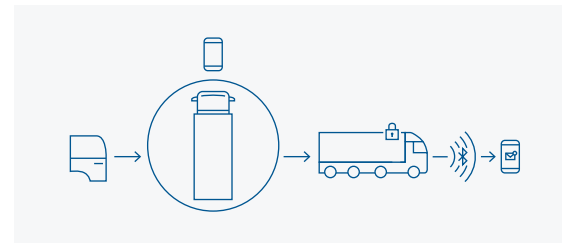

Perfectly keyless

Präzise Funkortung und
sicheres Schlüsselmanagement

BOSCH
Technik fürs Leben

Das Smartphone ersetzt den Lkw-Schlüssel für mehr Effizienz und Flexibilität

sicheres Schlüssel- management

ermöglicht die Nutzung digitaler Schlüssel
auf dem Mobiltelefon.

zuverlässige Schlüsselortung

ermöglicht sicheres Ver- und Entriegeln
und sicheres Starten des Lkws.

- ▶ Das schlüssellose Lkw-Zugangssystem ermöglicht den passiven Lkw-Zugang und -start via Smartphone, ganz ohne Aktion des Fahrers.
- ▶ Lkw und Smartphone übernehmen den Ver- und Entriegelungsprozess sicher und präzise.
- ▶ Beim Aussteigen startet die automatische Schlüsselsuche: Verlässt das Smartphone die Locking-Zone, verriegelt der Lkw automatisch; der Fahrer erhält eine Bestätigung auf dem Smartphone; bei Wiedereintritt in die Locking-Zone wird automatisch entriegelt.
- ▶ Für einen Lkw können auch weitere Nutzer freigeschaltet werden – auf Wunsch auch zeitlich begrenzt.
- ▶ Das schlüssellose Lkw-Zugangssystem funktioniert für ganze Flotten. Flottenmanager können Lkw-Schlüssel digital per App und Cloud verteilen.