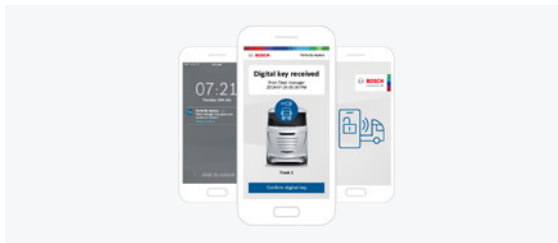

Perfectly keyless

Präzise Funkortung und
sicheres Schlüsselmanagement

BOSCH
Technik fürs Leben

Das Smartphone ersetzt den Lkw-Schlüssel für mehr Effizienz und Flexibilität

sicheres Schlüssel- management

ermöglicht die Nutzung digitaler Schlüssel
auf dem Mobiltelefon.

zuverlässige Schlüsselortung

ermöglicht sicheres Ver- und Entriegeln
und sicheres Starten des Lkws.

- ▶ Das schlüssellose Lkw-Zugangssystem ermöglicht den passiven Lkw-Zugang und -start via Smartphone, ganz ohne Aktion des Fahrers.
- ▶ Lkw und Smartphone übernehmen den Ver- und Entriegelungsprozess sicher und präzise.
- ▶ Beim Aussteigen startet die automatische Schlüsselsuche: Verlässt das Smartphone die Locking-Zone, verriegelt der Lkw automatisch; der Fahrer erhält eine Bestätigung auf dem Smartphone; bei Wiedereintritt in die Locking-Zone wird automatisch entriegelt.
- ▶ Für einen Lkw können auch weitere Nutzer freigeschaltet werden – auf Wunsch auch zeitlich begrenzt.
- ▶ Das schlüssellose Lkw-Zugangssystem funktioniert für ganze Flotten. Flottenmanager können Lkw-Schlüssel digital per App und Cloud verteilen.